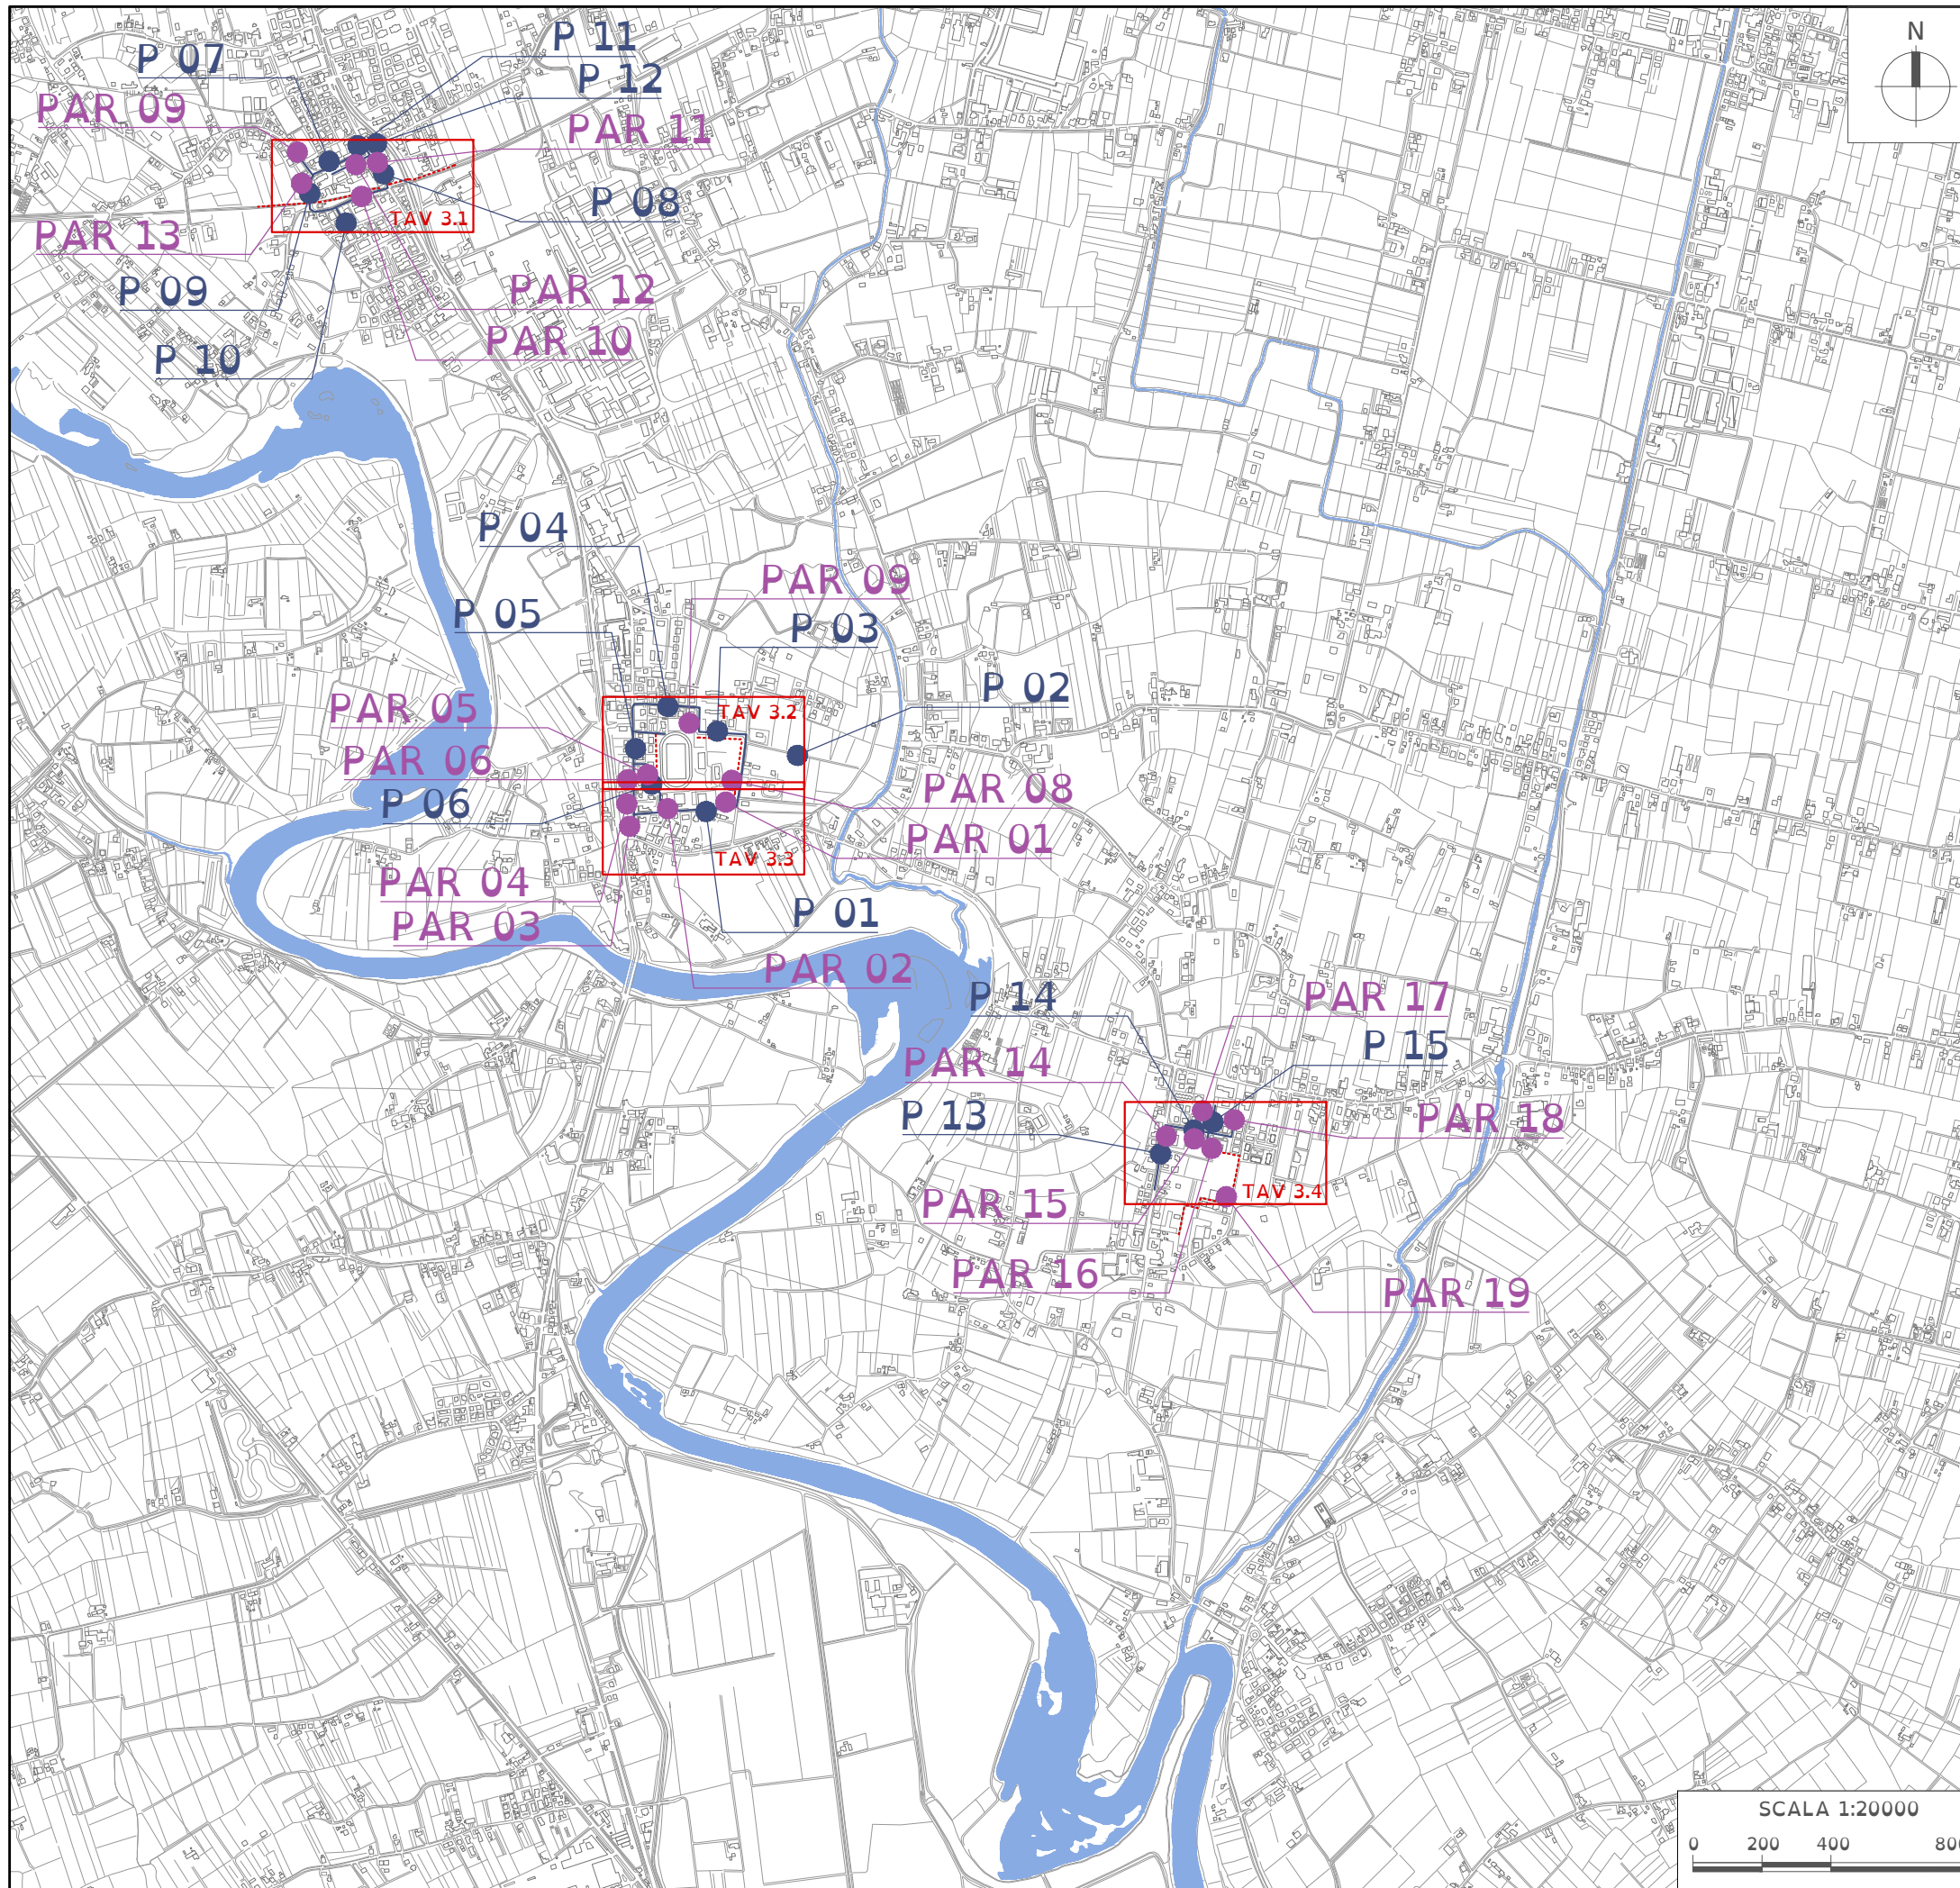

**LEGENDA**

**PERCORSI**

- P 01 - Via J. F. Kennedy
- P 02 - Via Dalmazia
- P 03 - Via S. Francesco
- P 04 - Via Saint Maurice
- P 05 - Via Gorizia
- P 06 - Piazza Europa
- P 07 - Via Monte Ortigara, Pieve
- P 08 - Via A. De Gasperi, Pieve
- P 09 - Via Monte Pasubio, Pieve
- P 10 - Via A. Palladio, Pieve
- P 11 - Via Longo P.B, Pieve
- P 12 - Via G. Marconi, Pieve
- P 13 - Via Santa Maria di Non, Santa Maria di Non
- P 14 - Via P.L. Mandic, Santa Maria di Non
- P 15 - Via Bachelet, Santa Maria di Non

**PARCHEGGI**

- PAR 01 - Parcheggio - tra Via J.F. Kennedy e Via Dalmazia
- PAR 02 - Parcheggio - Scuola secondaria "P.B. Longo"
- PAR 03 - Parcheggio - Piazza Martiri
- PAR 04 - Parcheggio - di fianco a Piazza Martiri
- PAR 05 - Parcheggio - Piazza Europa
- PAR 06 - Parcheggio - Via Gorizia
- PAR 07 - Parcheggio - Via San Francesco
- PAR 08 - Parcheggio - Via Dalmazia
- PAR 09 - Parcheggio - Via Monte Ortigara, Pieve
- PAR 10 - Parcheggio - Via Monte Pasubio, Pieve
- PAR 11 - Parcheggio - Via A. De Gasperi, Pieve
- PAR 12 - Parcheggio - Via Longo P.B., Pieve
- PAR 13 - Parcheggio - Via Monte Pasubio, Pieve
- PAR 14 - Parcheggio - Via Santa Maria di Non, S.M. di Non
- PAR 15 - Parcheggio - Sala Polivalente A. Daolio, S.M. di Non
- PAR 16 - Parcheggio - Via L.Mandic, S.M. di Non
- PAR 17 - Parcheggio - Via Bachelet Parco giochi, S.M. di Non
- PAR 18 - Parcheggio - Via L.Mandic Parco giochi, S.M. di Non
- PAR 19 - Parcheggio - Impianto sportivo "Vulcania"