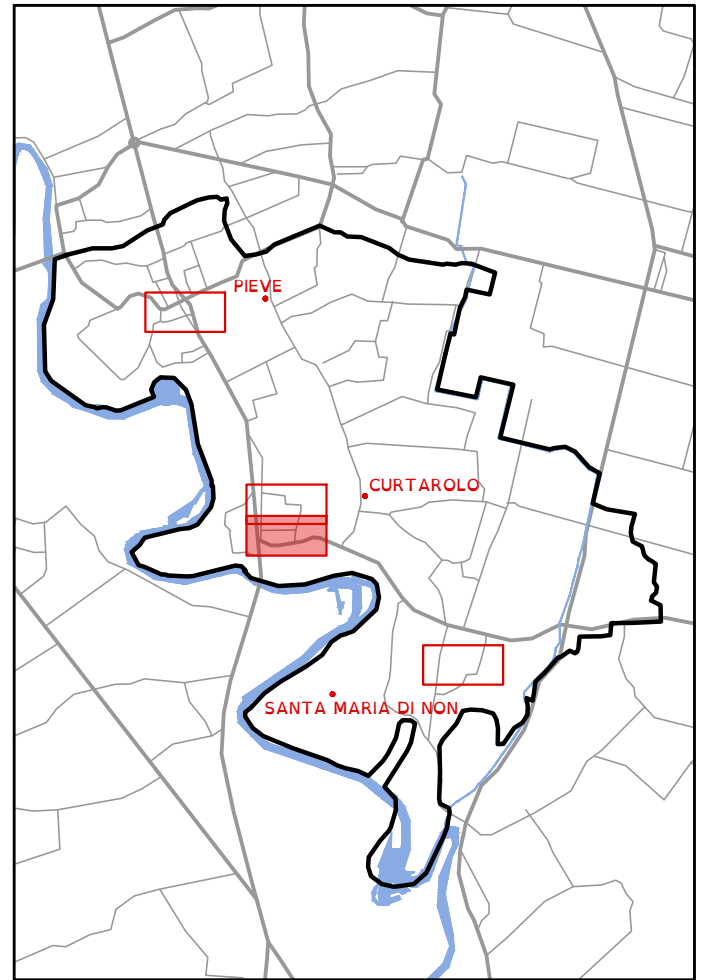

LEGENDA

- Percorso con Marciapiede
- —● Raccordo Accessibile
- —● Raccordo Mediamente Accessibile
- —● Raccordo non Accessibile
- Incrocio Stradale
- ↔ Attraversamento Accessibile
- ↔ Attraversamento Mediamente Accessibile
- ↔ Attraversamento non Accessibile
- 01 Percorsi viari analizzati
- Parcheggi
- ... Pista Ciclabile