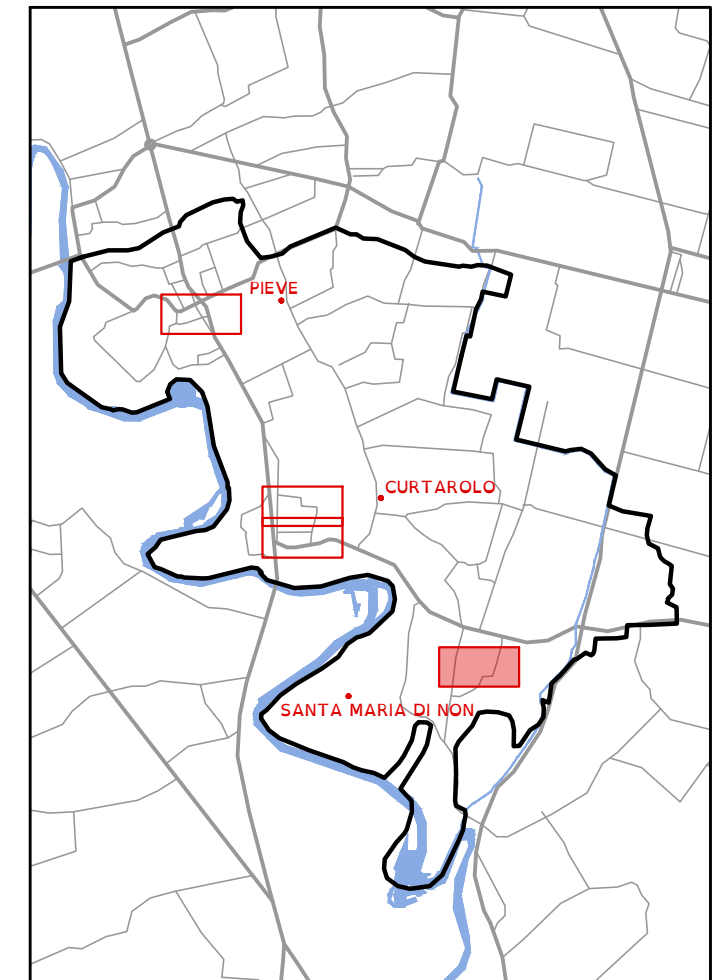

**LEGENDA**

- Percorso con Marciapiede
- Raccordo Accessibile
- Raccordo Mediamente Accessibile
- Raccordo non Accessibile
- Incrocio Stradale
- ↔ Attraversamento Accessibile
- ↔ Attraversamento Mediamente Accessibile
- ↔ Attraversamento non Accessibile
- 01 Percorsi viari analizzati
- Parcheggi
- ... Pista Ciclabile

**COMUNE DI CURTAROLO**  
 Piano di Eliminazione delle Barriere Architettoniche (PEBA)

**TAV. 3.3** Stato di Fatto  
 Principali Percorsi

**consylio**  
 "The way for global sustainability"

CONSYLIO SRL  
 Via L. Pellizzo, 14 - 35128 Padova (PD)  
 Piazza Municipio, 12 - 32020 Falcade (BL)  
 Tel 049 8072072  
 Info@consylio.eu - www.consylio.eu

15 - Via L. Mandic  
Attraversamento

15 - Via L. Mandic  
Raccordo

13 - Via Santa Maria di Non  
Attraversamento

**LEGENDA**

- Percorso con Marciapiede
- Raccordo Accessibile
- Raccordo Mediamente Accessibile
- Raccordo non Accessibile
- Incrocio Stradale
- Attraversamento Accessibile
- Attraversamento Mediamente Accessibile
- Attraversamento non Accessibile
- Percorsi viari analizzati
- Parcheggi
- Pista Ciclabile