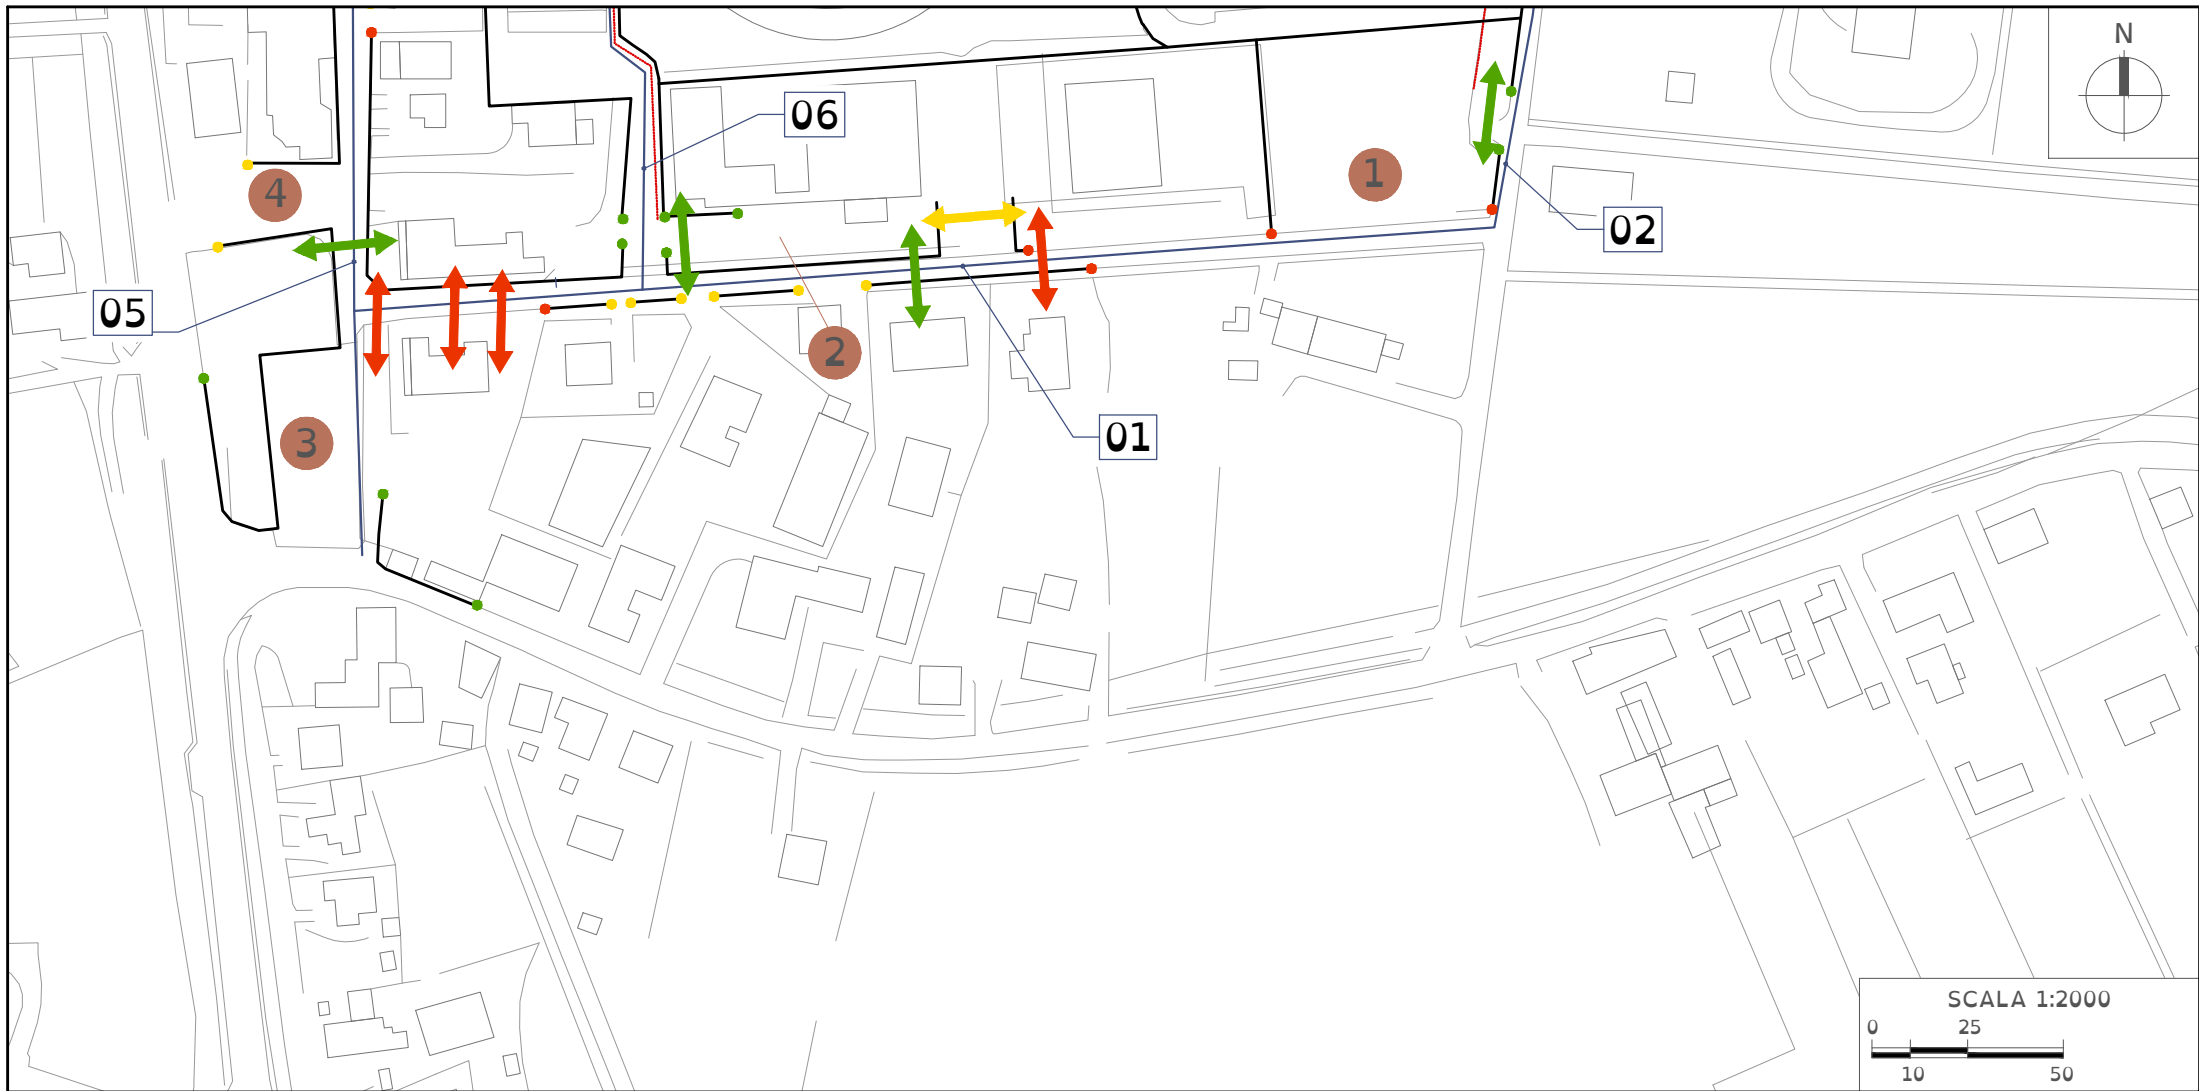

LEGENDA

- Percorso con Marciapiede
- —● Raccordo Accessibile
- —● Raccordo Mediamente Accessibile
- —● Raccordo non Accessibile
- Incrocio Stradale
- ↔ Attraversamento Accessibile
- ↔ Attraversamento Mediamente Accessibile
- ↔ Attraversamento non Accessibile
- 01 Percorsi viari analizzati
- Parcheggi
- ... Pista Ciclabile