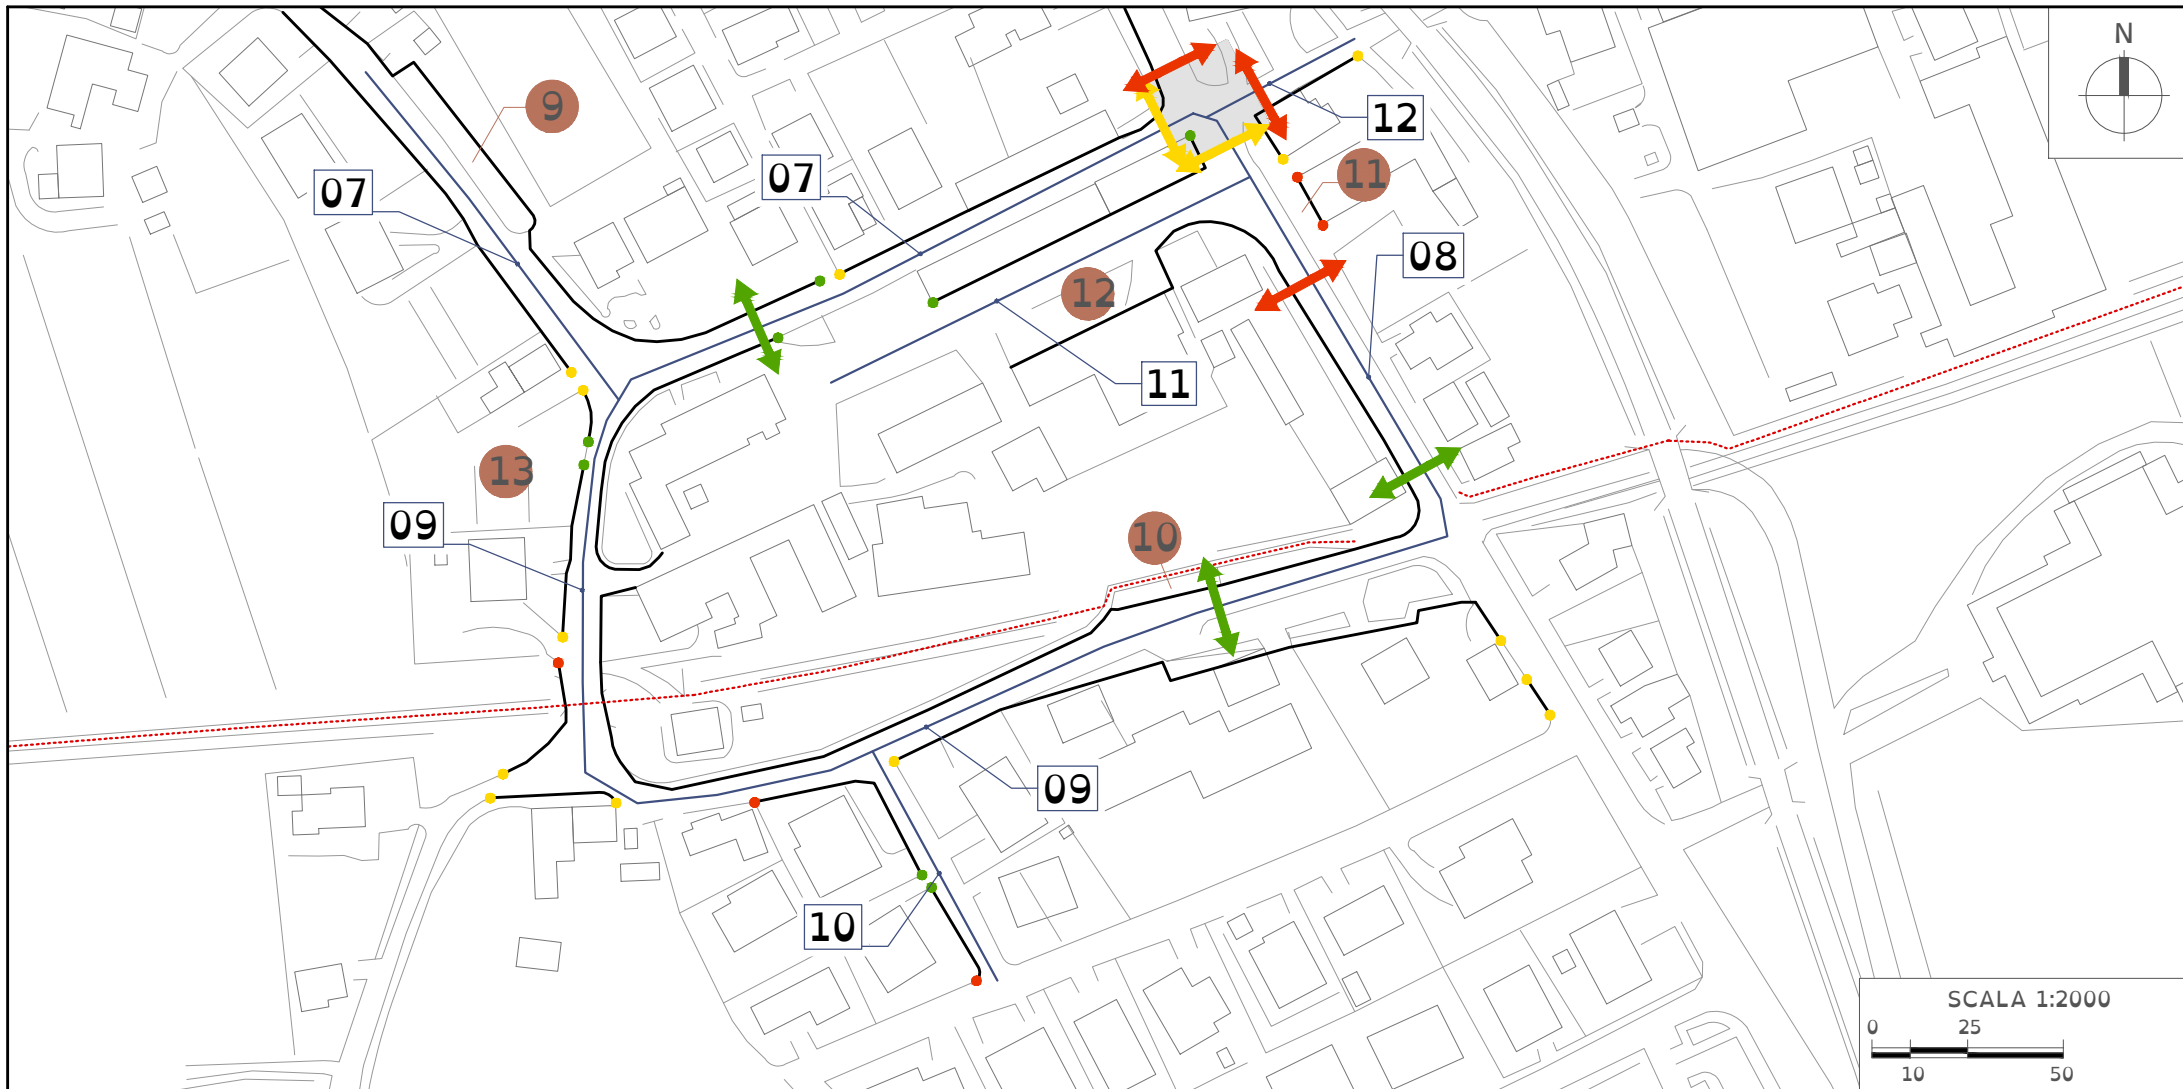

08 - Via A. De Gasperi  
Attraversamento

08 - Via A. De Gasperi  
Raccordo

12 - Via G. Marconi  
Attraversamento

07 - Via Monte Ortigara  
Raccordo

**LEGENDA**

- Percorso con Marciapiede
- Raccordo Accessibile
- Raccordo Mediamente Accessibile
- Raccordo non Accessibile
- Incrocio Stradale
- ↔ Attraversamento Accessibile
- ↔ Attraversamento Mediamente Accessibile
- ↔ Attraversamento non Accessibile
- 01 Percorsi viari analizzati
- 01 Parcheggi
- Pista Ciclabile

05 - Via Gorizia Raccordo

03 - Via San Francesco Raccordo

05 - Via Gorizia Raccordo

05 - Via Gorizia Raccordo

02 - Via Dalmazia Raccordo

**LEGENDA**

- Percorso con Marciapiede
- Raccordo Accessibile
- Raccordo Mediamente Accessibile
- Raccordo non Accessibile
- Incrocio Stradale
- ↔ Attraversamento Accessibile
- ↔ Attraversamento Mediamente Accessibile
- ↔ Attraversamento non Accessibile
- 01 Percorsi viari analizzati
- Parcheggi
- ... Pista Ciclabile