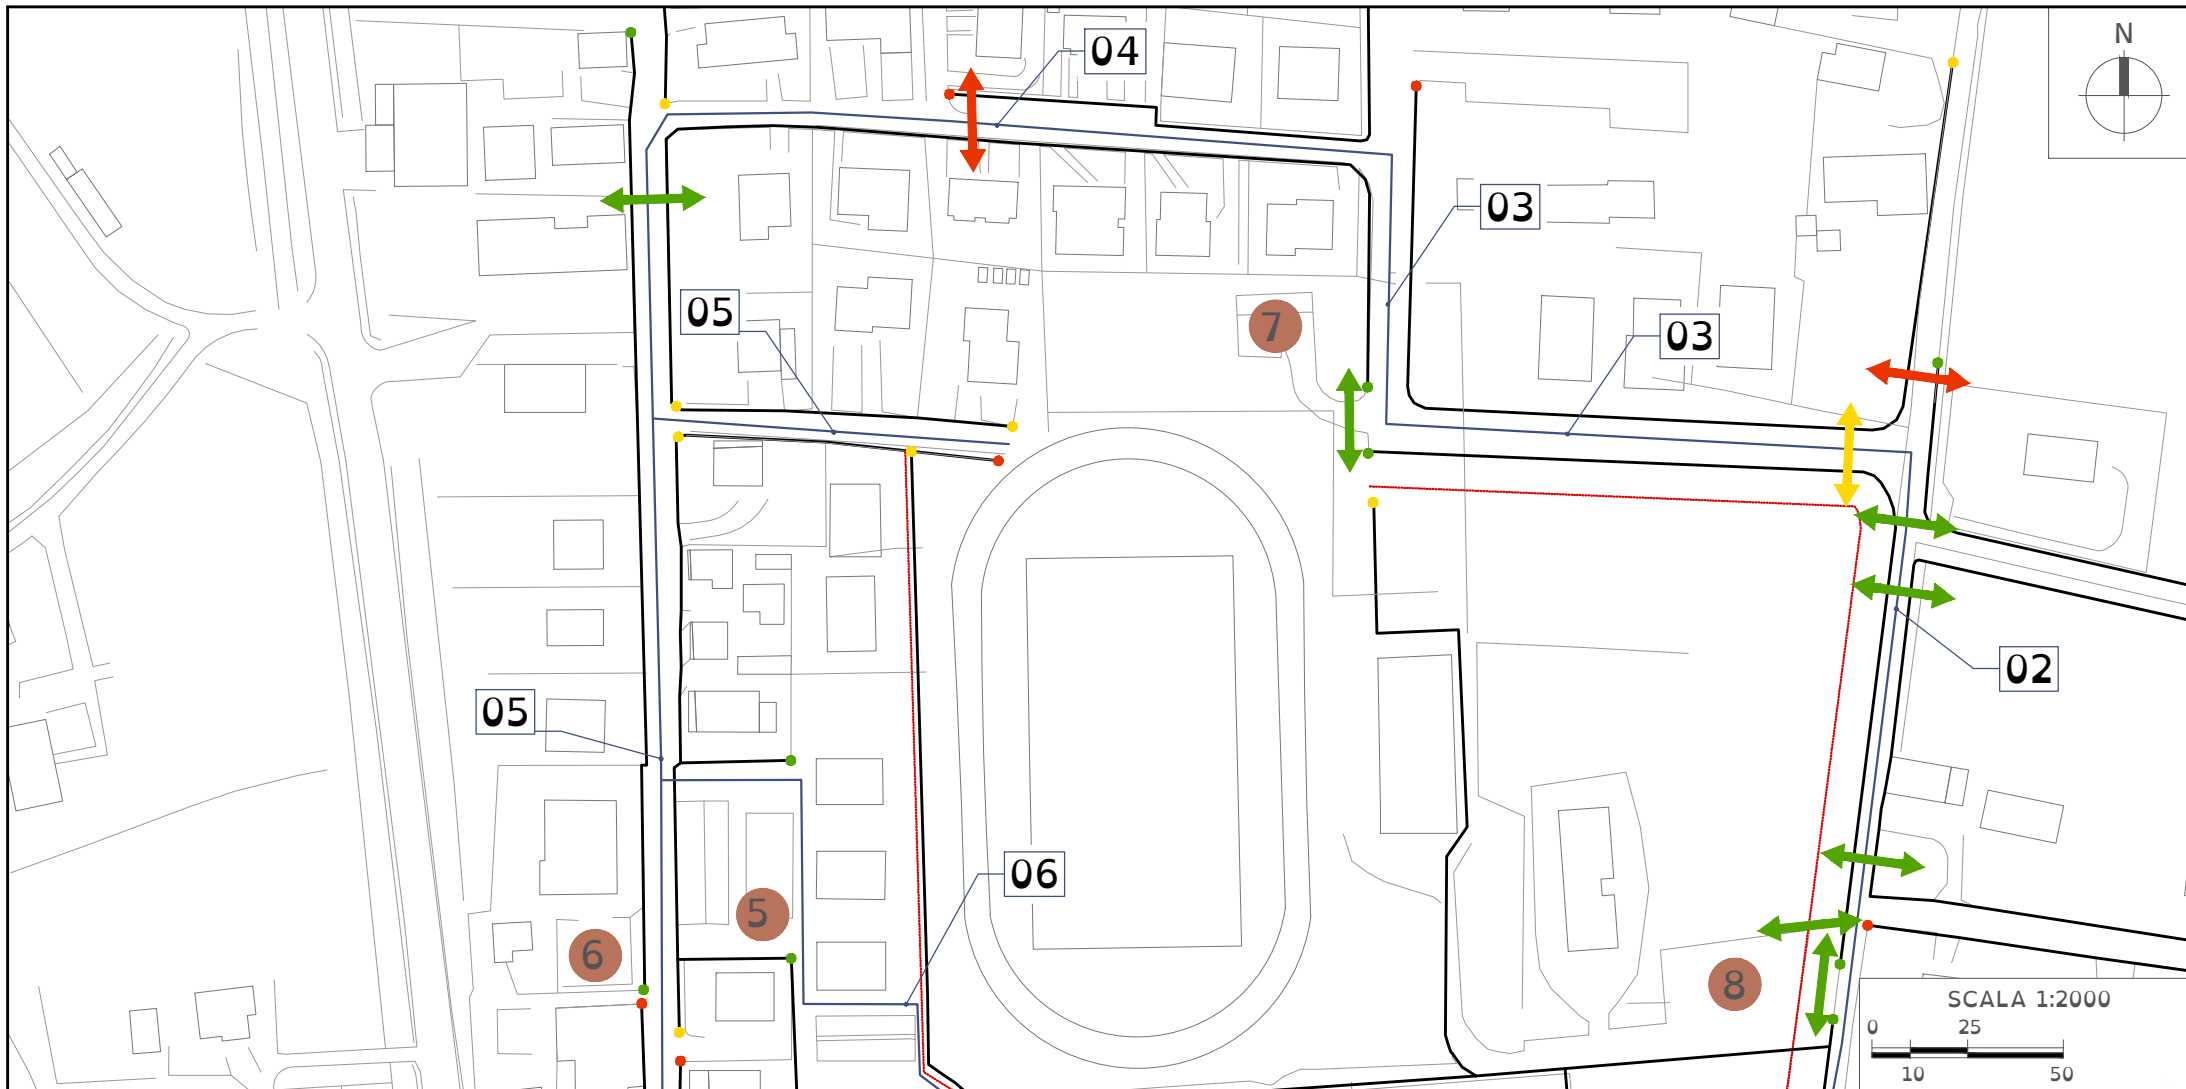

08 - Via A. De Gasperi  
Attraversamento

08 - Via A. De Gasperi  
Raccordo

12 - Via G. Marconi  
Attraversamento

07 - Via Monte Ortigara  
Raccordo

**LEGENDA**

- Percorso con Marciapiede
- Raccordo Accessibile
- Raccordo Mediamente Accessibile
- Raccordo non Accessibile
- Incrocio Stradale
- ↔ Attraversamento Accessibile
- ↔ Attraversamento Mediamente Accessibile
- ↔ Attraversamento non Accessibile
- 01 Percorsi viari analizzati
- 01 Parcheggi
- Pista Ciclabile

05 - Via Gorizia Raccordo

03 - Via San Francesco Raccordo

05 - Via Gorizia Raccordo

05 - Via Gorizia Raccordo

02 - Via Dalmazia Raccordo

**LEGENDA**

- Percorso con Marciapiede
- Raccordo Accessibile
- Raccordo Mediamente Accessibile
- Raccordo non Accessibile
- Incrocio Stradale
- ↔ Attraversamento Accessibile
- ↔ Attraversamento Mediamente Accessibile
- ↔ Attraversamento non Accessibile
- 01 Percorsi viari analizzati
- Parcheggi
- ... Pista Ciclabile

05 - Parcheggio - Piazza Europa

06 - Parcheggio - Via Gorizia

07 - Parcheggio - Via S. Francesco

08 - Parcheggio - Via Dalmazia

**COMUNE DI CURTAROLO**  
**Piano di Eliminazione delle Barriere Architettoniche (PEBA)**